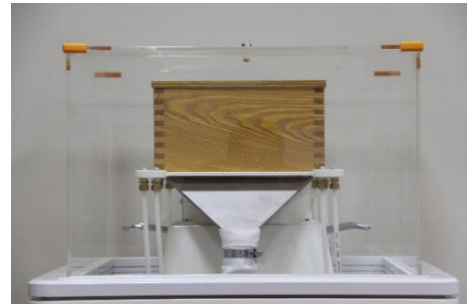

入館料：無料（群馬県民の日当日のみ）

1. ワクワク製粉体験（当日随時体験可能）

ミニチュア製粉機を使って、製粉工場でどのようにして小麦粉が製造されているのかを楽しく学ぶことができます。

▲体験教室の様子

▲ミニチュア製粉機
（左：ミニチュアロール機、右：ミニチュアシフター）

2. 落語教室「子ども寄席」(当日に整理券を事前配布)

日本の伝統芸能である落語の魅力(笑い、話術、仕草など)を満喫する中で想像力やコミュニケーション力を育てていただきたいとの趣旨で、一般社団法人日本落語振興協会から熟練の落語家をお招きし、落語教室「子ども寄席」を開催します。小学生以上の方に楽しんで頂ける内容です。