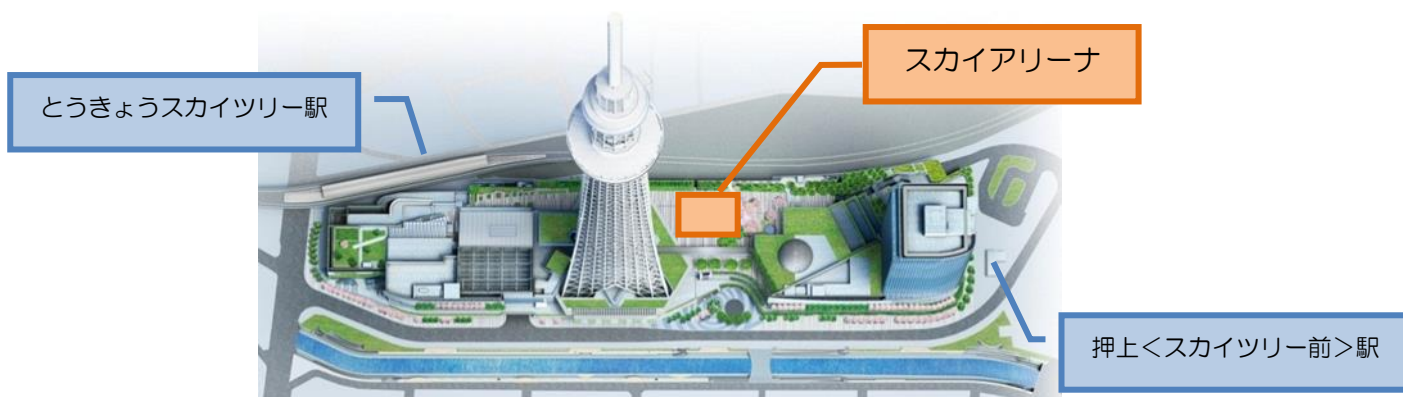

場 所：東京スカイツリータウン®4階「スカイアリーナ」

入場料金：大人1,600円、小人（中学生以下）900円

＊貸靴料を含みます。

＊手袋着用が必須となります。別途300円で手袋を販売します。

規 模：約440㎡（約16.8m×26.3m）

主 催：東武タウンソラマチ株式会社（<http://www.tokyo-solamachi.jp/>）

お問い合わせ先：東京ソラマチコールセンター

0570-55-0102（受付時間 10:00～21:00）

©TOKYO-SKYTREETOWN

この件に関する報道関係者の方のお問い合わせ先

株式会社日清製粉グループ本社 総務本部 広報部 担当：西室・松本
電話：03-5282-6650 メール：mailbox@mail.nisshin.com