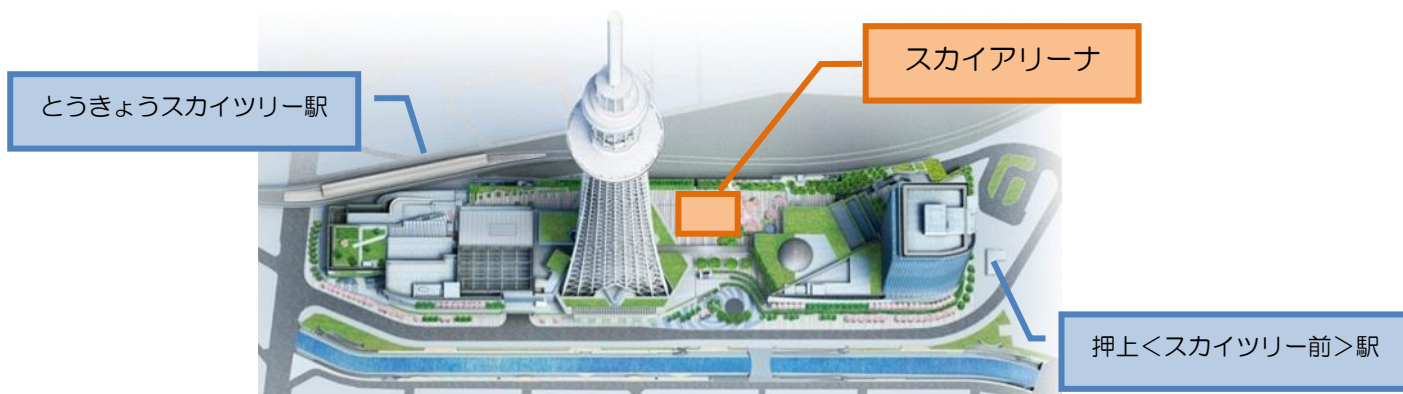

### ■ 「マ・マー×バナナマン」のテレビCM&LINEスタンプを告知

今年度は2015年10月から放映している「マ・マー 弾む生パスタ」シリーズのテレビCMの告知パネルをリンクの周囲に掲出します。CMに登場するバナナマン日村氏の無料LINEスタンプ（期間限定：2015年12月1日～2016年4月18日）についても併せて来場者の皆様にアピールし、「マ・マー」ブランドの認知向上を図ります。

▲「マ・マー×バナナマン」のオリジナルLINEスタンプ

## ■「アイススケートリンク in 東京スカイツリータウン®」実施概要

- 期 間 2016年1月4日(月)～3月6日(日)
- 営業時間 11:00～20:00(最終入場19:30)  
\*金・土・日・祝日は11:00～21:00(最終入場20:30)  
\*開催初日1月4日(月)は、14:30から営業します。  
\*荒天時は中止になります。
- 場 所 東京スカイツリータウン®4階 スカイアリーナ
- 入場料金 大人1,500円、小人(中学生以下)800円  
\*手袋着用が必須となります。別途300円で手袋を販売します。  
\*貸靴料を含みます。
- 規 模 約440㎡(約26.3m×16.8m)
- 主 催 東武タウンソラマチ株式会社 ( <http://www.tokyo-solamachi.jp/> )
- 協 賛 日清製粉グループ
- お問い合わせ先 東京ソラマチコールセンター  
0570-55-0102(受付時間 10:00～21:00)